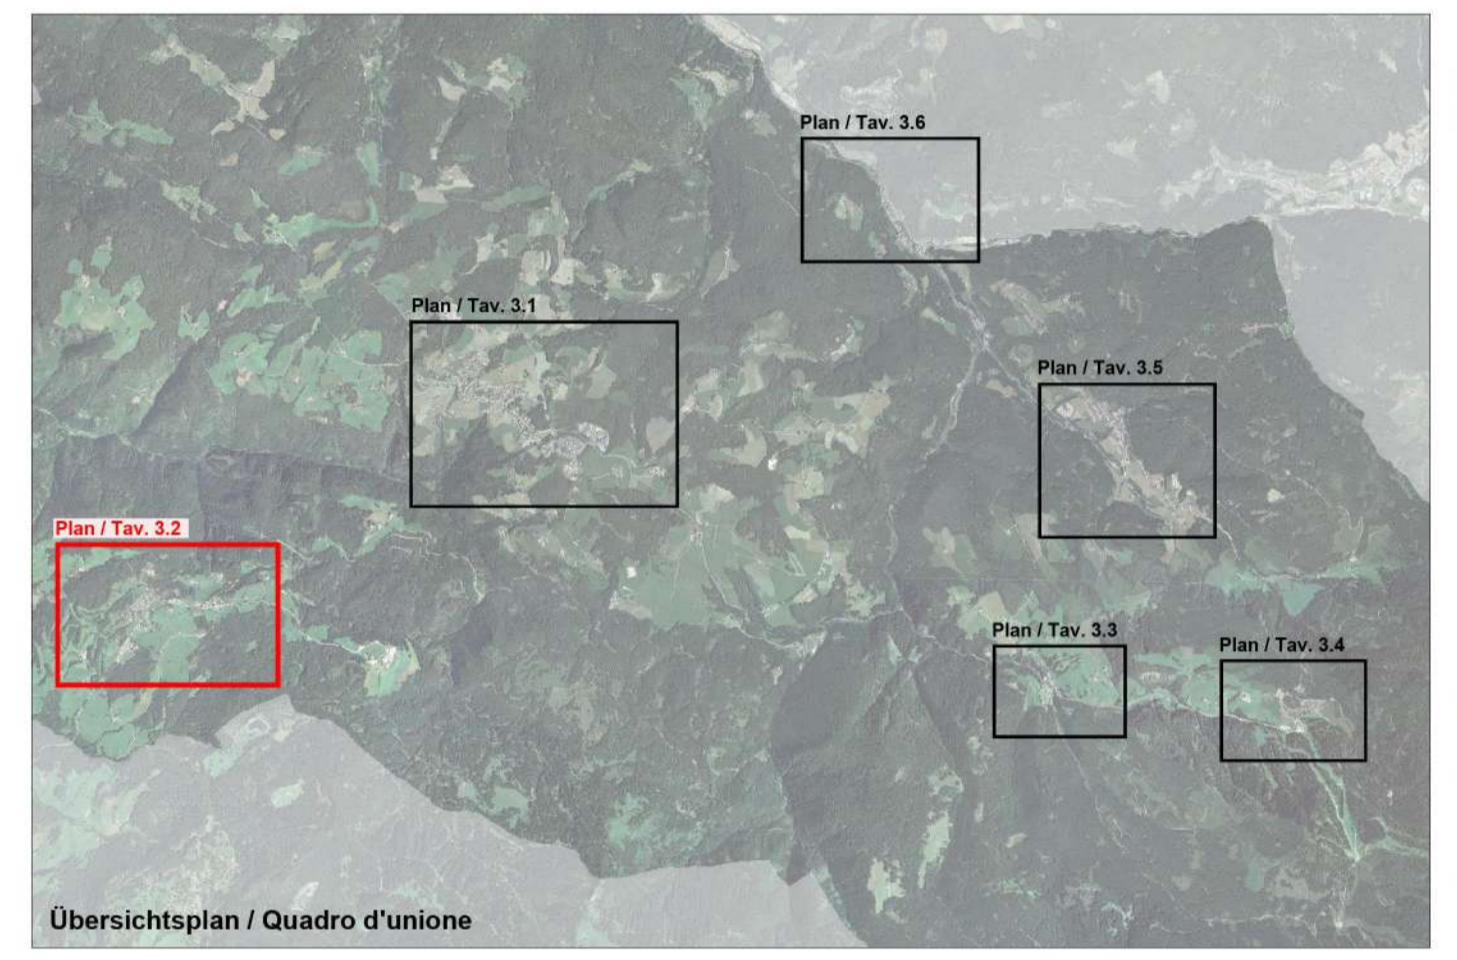

LEGENDE / LEGENDA

	Gemeindegrenze Confine comunale		Öffentliches Gebäude Edificio pubblico
	Autobahn Autostrada		Spielplatz / Grünfläche Parco giochi / Area verde
	Staatstraße Strada statale		Öffentlicher Parkplatz Parcheggio pubblico
	Landesstraße Strada provinciale		Bushaltestelle Fermata bus
	Gemeindestraße Strada comunale		Sportanlagen Impianti sportivi
	Radweg / Radroute (Bestand) Pista ciclabile / Percorso ciclabile (esistente)		Verkehrszählstellen Stazione rilevamento traffico
	Radweg / Radroute (Projekt) Pista ciclabile / Percorso ciclabile (in progetto)		Ausstiegslagen Impianti di risalita
	Fußweg Strada pedonale		
	Wanderwegen Percorsi escursionistici